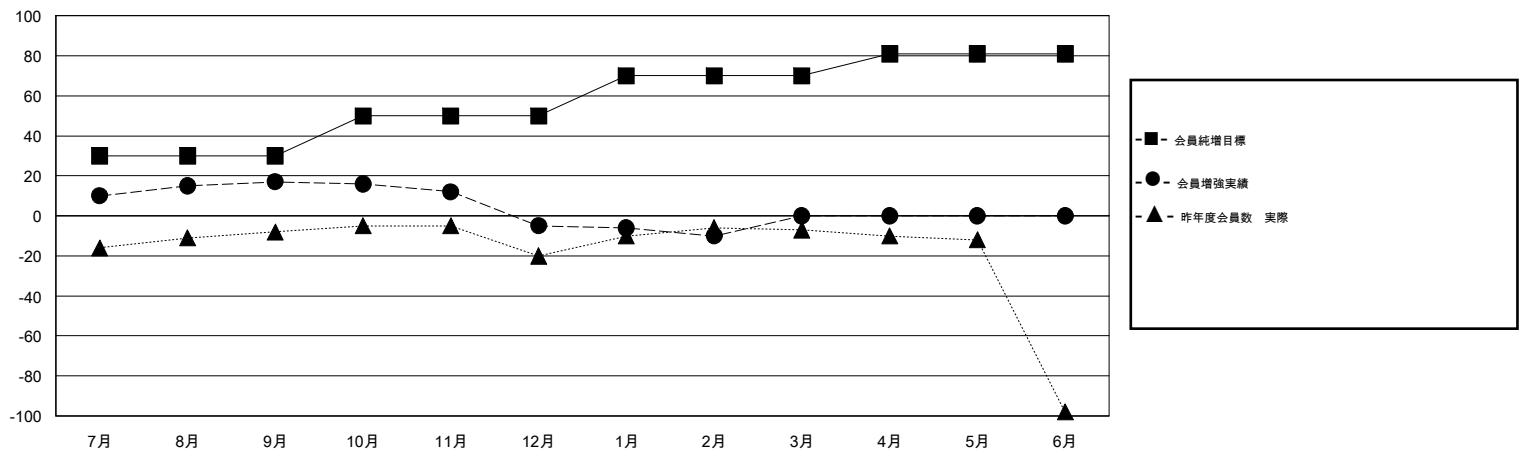

# MONTHLY MEMBERSHIP PROGRESS REPORT

District 330 C

Results as of: 2/29/2020

GMT:

地域 JAPAN

GMT会則地域

クラブ				名			
結果: 2019-2020				結果: 2019-2020			
四半期	新クラブ目標	新クラブ	解散クラブ	四半期	会員純増目標	会員増強実績	退会者(転籍を含む) 実際
7月/8月/9月	0	0	0	7月/8月/9月	30	42	18
10月/11月/12月	0	0	0	10月/11月/12月	20	18	39
1月/2月/3月	0	0	0	1月/2月/3月	20	14	19
4月/5月/6月	1	0	0	4月/5月/6月	11	0	0

新クラブ目標及び実績累計

会員目標及び実績累計

解散クラブ: 0	35 CLUBS OF 79 一名以上の新会員を登録	男女別 男性 1,725 (82.06%) 女性 377 (17.94%)
退会者 物故会員 9 クラブ解散 0 その他 67 合計 76	<a href="#">会員累計データを見るには、ここをクリック</a>	世帯主/家族会員合計 505 国際会費半額の家族会員 281